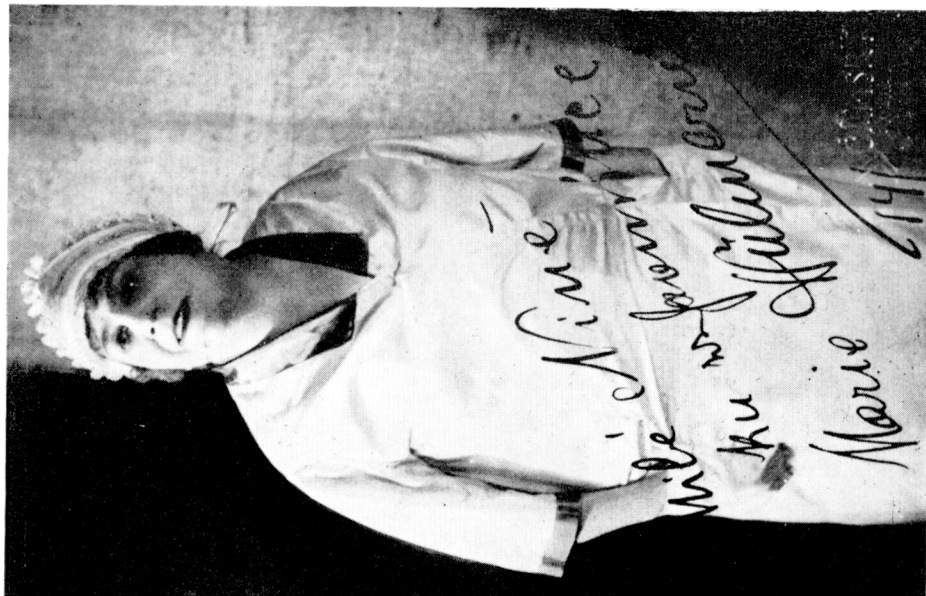

Marie Hábnárová