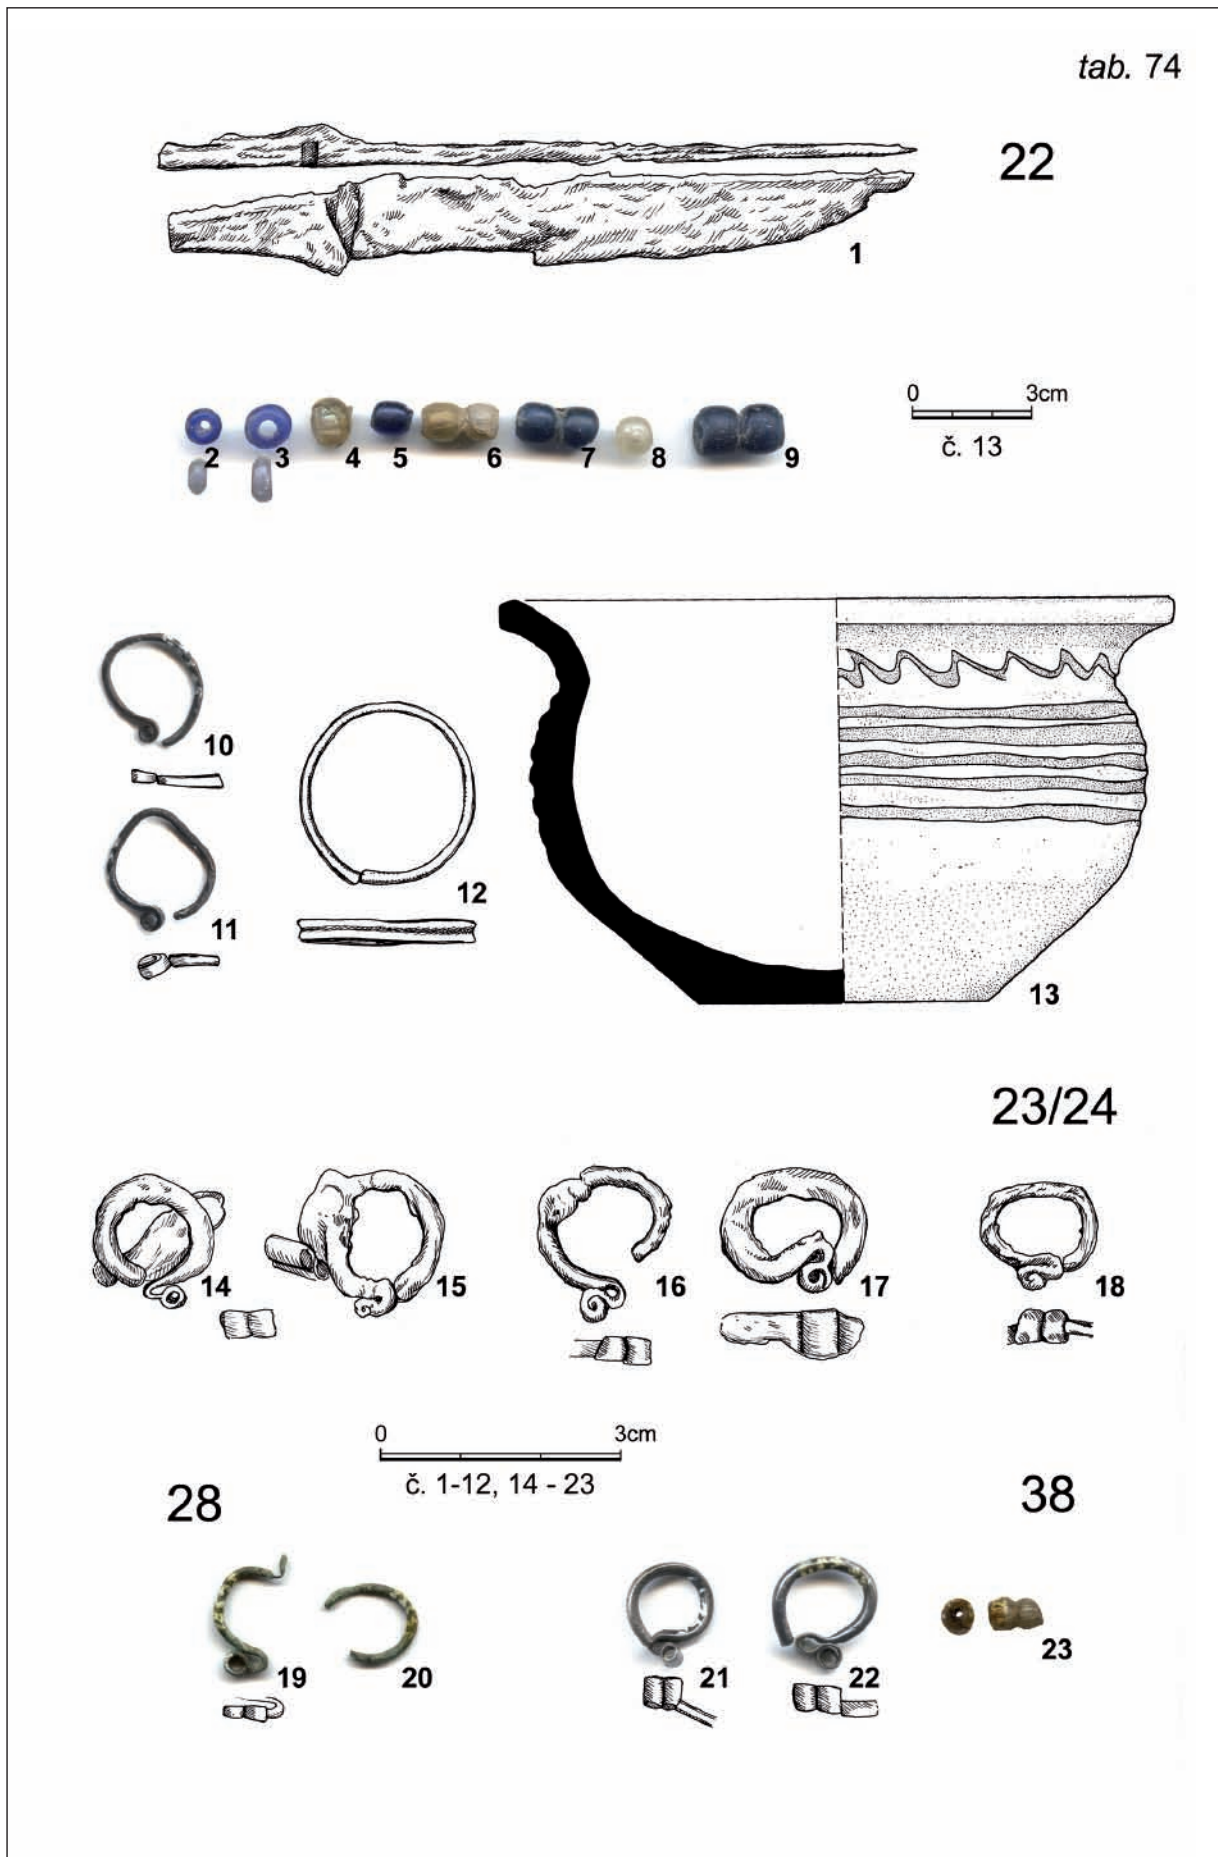

0 3cm

č. 11, 13, 14

19

21

13

14

Tab. 73

Libice nad Cidlinou – U Cukrovaru, 1-10: hrob 3, 11-12: hrob 15/16, 13: hrob 19, 14: hrob 21.