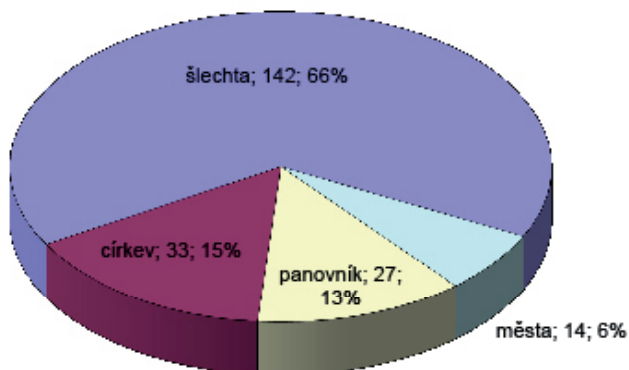

Seznam příloh

Struktura zkoumaného korpusu	II
Příloha 1: Poměr listin ve zkoumaném korpusu a v Soupisu českých listin	II
Příloha 2: Počet listin v korpusu podle let a jednotlivých etap	III
Vydavatelé	IV
Příloha 3: Poměr vydavatelů všech listin	IV
Příloha 4: Vydavatelé listin podle období.	IV
Příloha 5: Vydavatelé listin v nejstarším sledovaném období	V
Příloha 6: Vydavatelé listin ve středním sledovaném období.	V
Příloha 7: Vydavatelé listin v posledním sledovaném období	VI
Příloha 8: Typy listin podle Prokopa a mimo něj u různých vydavatelů	VI
Příloha 9: Vydavatelé listin odpovídajících Prokopovým kategoriím	VII
Příloha 10: Vydavatelé listin neodpovídajících Prokopovým kategoriím	VII
Příjemci	VIII
Příloha 11: Příjemci listin celkem	VIII
Příloha 12: Příjemci listin podle období.	VIII
Příloha 13: Příjemci listin v nejstarším sledovaném období	IX
Příloha 14: Příjemci listin ve středním sledovaném období	IX
Příloha 15: Příjemci listin v posledním sledovaném období	X

Počet listin v jednotlivých letech (se spojnicí trendu - klouzavý průměr)

Příloha 2: Počet listin v korpusu podle let a jednotlivých etap

Vydavatelé

Příloha 3: Poměr vydavatelů všech listin

Příloha 4: Vydavatelé listin podle období

Vydavatelé listin 1370–1400

Příloha 5:

Vydavatelé listin v nejstarším sledovaném období

Vydavatelé listin 1401–1418

Příloha 6:

Vydavatelé listin ve středním sledovaném období

Vydavatelé listin 1419–1437

Příloha 7:
Vydavatelé listin v posledním sledovaném období