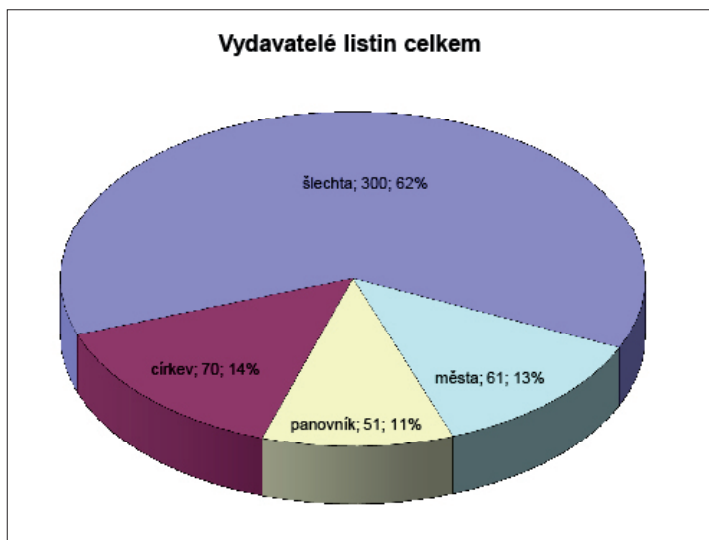

Seznam příloh

Struktura zkoumaného korpusu	II
Příloha 1: Poměr listin ve zkoumaném korpusu a v Soupisu českých listin	II
Příloha 2: Počet listin v korpusu podle let a jednotlivých etap	III
Vydavatelé	IV
Příloha 3: Poměr vydavatelů všech listin	IV
Příloha 4: Vydavatelé listin podle období.	IV
Příloha 5: Vydavatelé listin v nejstarším sledovaném období	V
Příloha 6: Vydavatelé listin ve středním sledovaném období.	V
Příloha 7: Vydavatelé listin v posledním sledovaném období	VI
Příloha 8: Typy listin podle Prokopa a mimo něj u různých vydavatelů	VI
Příloha 9: Vydavatelé listin odpovídajících Prokopovým kategoriím	VII
Příloha 10: Vydavatelé listin neodpovídajících Prokopovým kategoriím	VII
Příjemci	VIII
Příloha 11: Příjemci listin celkem	VIII
Příloha 12: Příjemci listin podle období.	VIII
Příloha 13: Příjemci listin v nejstarším sledovaném období	IX
Příloha 14: Příjemci listin ve středním sledovaném období	IX
Příloha 15: Příjemci listin v posledním sledovaném období	X

Počet listin v jednotlivých letech (se spojnicí trendu - klouzavý průměr)

Příloha 2: Počet listin v korpusu podle let a jednotlivých etap

Vydavatelé

Příloha 3: Poměr vydavatelů všech listin

Příloha 4: Vydavatelé listin podle období