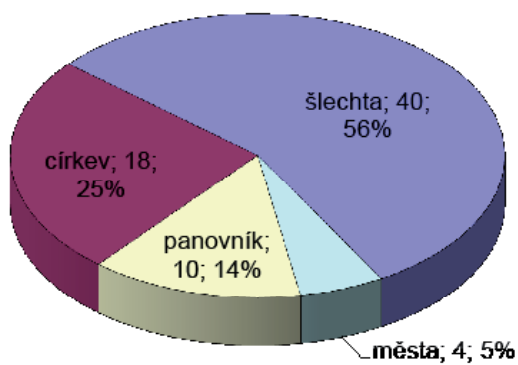

Seznam příloh

Struktura zkoumaného korpusu	II
Příloha 1: Poměr listin ve zkoumaném korpusu a v Soupisu českých listin	II
Příloha 2: Počet listin v korpusu podle let a jednotlivých etap	III
Vydavatelé	IV
Příloha 3: Poměr vydavatelů všech listin	IV
Příloha 4: Vydavatelé listin podle období.	IV
Příloha 5: Vydavatelé listin v nejstarším sledovaném období	V
Příloha 6: Vydavatelé listin ve středním sledovaném období.	V
Příloha 7: Vydavatelé listin v posledním sledovaném období	VI
Příloha 8: Typy listin podle Prokopa a mimo něj u různých vydavatelů	VI
Příloha 9: Vydavatelé listin odpovídajících Prokopovým kategoriím	VII
Příloha 10: Vydavatelé listin neodpovídajících Prokopovým kategoriím	VII
Příjemci	VIII
Příloha 11: Příjemci listin celkem	VIII
Příloha 12: Příjemci listin podle období.	VIII
Příloha 13: Příjemci listin v nejstarším sledovaném období	IX
Příloha 14: Příjemci listin ve středním sledovaném období	IX
Příloha 15: Příjemci listin v posledním sledovaném období	X

Počet listin v jednotlivých letech (se spojnicí trendu - klouzavý průměr)

Příloha 2: Počet listin v korpusu podle let a jednotlivých etap

Vydavatelé

Příloha 3: Poměr vydavatelů všech listin

Příloha 4: Vydavatelé listin podle období

Vydavatelé listin 1370–1400

Příloha 5:

Vydavatelé listin v nejstarším sledovaném období

Vydavatelé listin 1401–1418

Příloha 6:

Vydavatelé listin ve středním sledovaném období

Vydavatelé listin 1419–1437

Příloha 7:
Vydavatelé listin v posledním sledovaném období