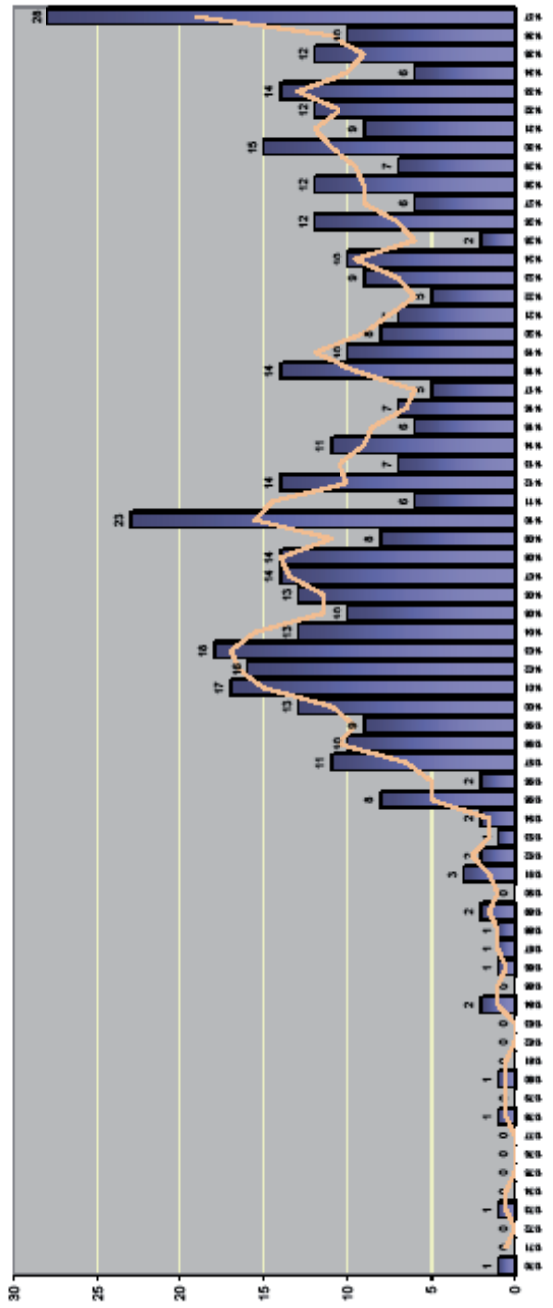

Bromová, Veronika

Seznam příloh

In: Bromová, Veronika. *Textová struktura nejstarších českých listin se zvláštním zřetelem k vývoji formuláře*. Vyd. 1. Brno: Masarykova univerzita, 2009, pp. i-x

ISBN 9788021050051

Seznam příloh

Struktura zkoumaného korpusu	II
Příloha 1: Poměr listin ve zkoumaném korpusu a v Soupisu českých listin	II
Příloha 2: Počet listin v korpusu podle let a jednotlivých etap	III
Vydavatelé	IV
Příloha 3: Poměr vydavatelů všech listin	IV
Příloha 4: Vydavatelé listin podle období.	IV
Příloha 5: Vydavatelé listin v nejstarším sledovaném období	V
Příloha 6: Vydavatelé listin ve středním sledovaném období.	V
Příloha 7: Vydavatelé listin v posledním sledovaném období	VI
Příloha 8: Typy listin podle Prokopa a mimo něj u různých vydavatelů	VI
Příloha 9: Vydavatelé listin odpovídajících Prokopovým kategoriím	VII
Příloha 10: Vydavatelé listin neodpovídajících Prokopovým kategoriím	VII
Příjemci	VIII
Příloha 11: Příjemci listin celkem	VIII
Příloha 12: Příjemci listin podle období.	VIII
Příloha 13: Příjemci listin v nejstarším sledovaném období	IX
Příloha 14: Příjemci listin ve středním sledovaném období	IX
Příloha 15: Příjemci listin v posledním sledovaném období	X

Počet listin v jednotlivých letech (se spojnicí trendu - klouzavý průměr)

Příloha 2: Počet listin v korpusu podle let a jednotlivých etap

Vydavatelé

Příloha 3: Poměr vydavatelů všech listin

Příloha 4: Vydavatelé listin podle období