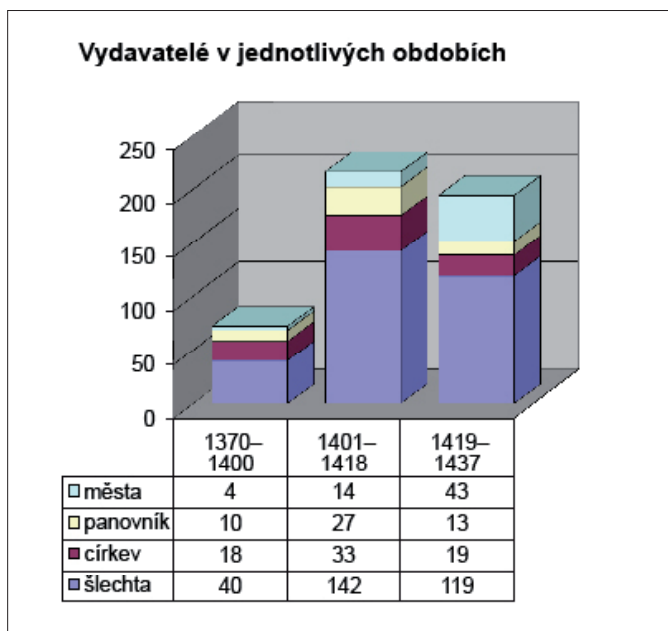

Seznam příloh

Struktura zkoumaného korpusu	II
Příloha 1: Poměr listin ve zkoumaném korpusu a v Soupisu českých listin	II
Příloha 2: Počet listin v korpusu podle let a jednotlivých etap	III
Vydavatelé	IV
Příloha 3: Poměr vydavatelů všech listin	IV
Příloha 4: Vydavatelé listin podle období.	IV
Příloha 5: Vydavatelé listin v nejstarším sledovaném období	V
Příloha 6: Vydavatelé listin ve středním sledovaném období.	V
Příloha 7: Vydavatelé listin v posledním sledovaném období	VI
Příloha 8: Typy listin podle Prokopa a mimo něj u různých vydavatelů	VI
Příloha 9: Vydavatelé listin odpovídajících Prokopovým kategoriím	VII
Příloha 10: Vydavatelé listin neodpovídajících Prokopovým kategoriím	VII
Příjemci	VIII
Příloha 11: Příjemci listin celkem	VIII
Příloha 12: Příjemci listin podle období.	VIII
Příloha 13: Příjemci listin v nejstarším sledovaném období	IX
Příloha 14: Příjemci listin ve středním sledovaném období	IX
Příloha 15: Příjemci listin v posledním sledovaném období	X

Počet listin v jednotlivých letech (se spojnicí trendu - klouzavý průměr)

Příloha 2: Počet listin v korpusu podle let a jednotlivých etap

Vydavatelé

Příloha 3: Poměr vydavatelů všech listin

Příloha 4: Vydavatelé listin podle období